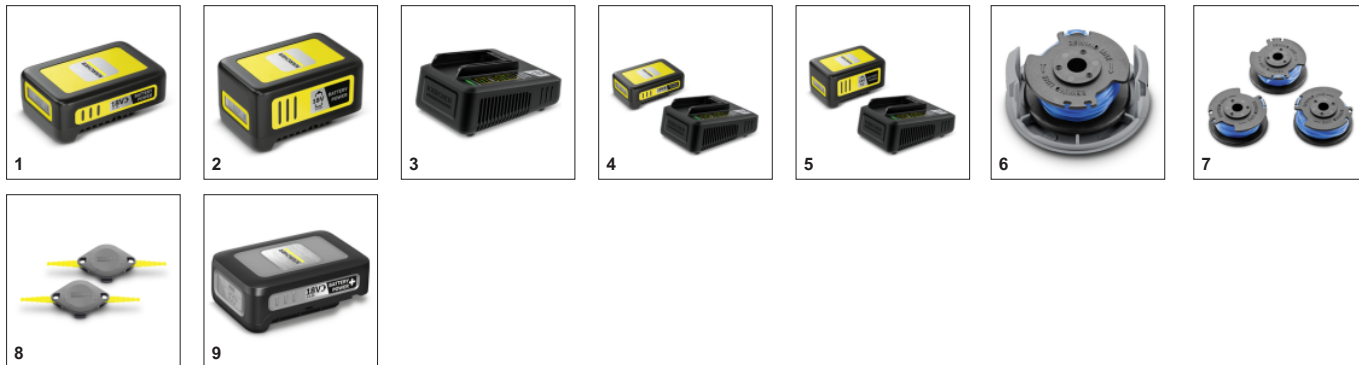

ПРИНАДЛЕЖНОСТИ LTR 18-25 BATTERY SET

1.444-301.0

		№ для заказа	Описание	
АККУМУЛЯТОРЫ				
Аккумулятор Battery Power 18 / 25	1	2.445-034.0	Сменный аккумулятор Kärcher Battery Power 18 В / 2,5 Ач с ЖК-дисплеем для отображения состояния заряда на основе инновационной технологии Real Time. Подходит ко всем аппаратам Kärcher на аккумуляторной платформе 18 В.	☒
Аккумулятор Battery Power 18 / 50	2	2.445-035.0	Сменный аккумулятор Kärcher Battery Power 18 В / 5,0 Ач с ЖК-дисплеем для отображения состояния заряда на основе инновационной технологии Real Time. Подходит ко всем аппаратам Kärcher на аккумуляторной платформе 18 В.	☐
ЗАРЯДНЫЕ УСТРОЙСТВА				
Быстрое зарядное устройство 18 В	3	2.445-032.0	Быстрозарядное устройство лишь за 44 минуты заряжает сменный аккумулятор Kärcher Battery Power 18 В / 2,5 Ач до уровня 80 %. Оно совместимо со всеми 18-вольтными аккумуляторами Kärcher.	☐
СТАРТОВЫЙ КОМПЛЕКТ: АККУМУЛЯТОР И ЗАРЯДНОЕ УСТРОЙСТВО				
Стартер Комплект Battery Power 18/25	4	2.445-062.0	Стартовый комплект Battery Power 18/25, включающий сменный аккумулятор Battery Power 18 В / 2,5 Ач с инновационной технологией Real Time и быстрозарядное устройство 18 В. Для любых аппаратов на аккумуляторной платформе Kärcher 18 В.	☐
Стартер Комплект Battery Power 18/50	5	2.445-063.0	Включает сменный аккумулятор Battery Power 18 В / 5,0 Ач и быстрозарядное устройство 18 В: стартовый комплект Battery Power 18/50 для любых аппаратов Kärcher на аккумуляторной платформе 18 В.	☐
ТРИММЕР				
Катушка с леской для LTR 18 Battery	6	2.444-014.0	Катушка с практичным колпачком и намотанной витой леской для триммера обеспечивает аккуратное скашивание травы в труднодоступных местах. Подходит ко всем аккумуляторным триммерам Kärcher на платформе Battery Power 18 В.	☒
Катушки с леской для LTR 18 Battery (3 шт. в упаковке)	7	2.444-016.0	Катушка с намотанной витой леской для триммера (3 шт. в упаковке) обеспечивает аккуратное скашивание травы в труднодоступных местах. Подходит ко всем аккумуляторным триммерам Kärcher с напряжением 18 В.	☐
Ножи для триммеров LTR Battery (2 шт.)	8	2.444-022.0	Скашивание дикорастущей травы в труднодоступных местах сада обеспечивает нож с двумя лезвиями, подходящий ко всем триммерам Kärcher на платформах Battery Power 18 В и 36 В.	☐
АККУМУЛЯТОРЫ				
Battery Power+ 18/30	9	2.445-042.0	С технологией Real Time и ЖК-дисплеем: мощный 18-вольтовый литий-ионный аккумулятор Battery Power+ емкостью 3,0 Ач, обеспечивающий продолжительную работу от одного заряда. С системой контроля напряжения и защитой от водяных струй (IPX5).	☐

☒ Входит в комплект поставки
☐ Доступные аксессуары.
☐ Чистящее средство.